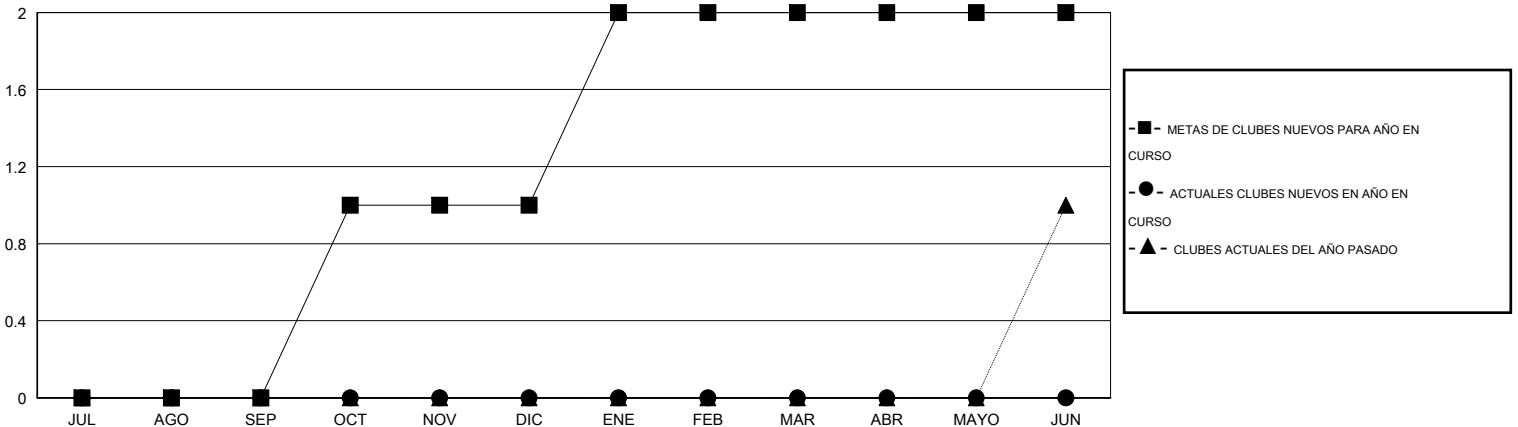

MONTHLY MEMBERSHIP PROGRESS REPORT

District 51 E

Results as of: 2/28/2014

GMT: CARLOS JUSTINIANO

UBICACIÓN PUERTO RICO

GMT DE AE 3

Clubes					socios				
RESULTADOS DE 2013-2014					RESULTADOS DE 2013-2014				
TRIMESTRE	META DE CLUBES NUEVOS	ACTUALES NUEVOS CLUBES	BAJAS ACTUALES DE CLUBES	ACTUAL GANANCIA/ PÉRDIDA NETA	TRIMESTRE	META DE SOCIOS NUEVOS	ACTUALES SOCIOS AÑADIDOS	BAJAS ACTUALES DE SOCIOS	ACTUAL GANANCIA/ PÉRDIDA NETA
JUL/AGO/SEP	0	0	1	-1	JUL/AGO/SEP	15	23	49	-26
OCT/NOV/DIC	1	0	2	-2	OCT/NOV/DIC	15	25	69	-44
ENE/FEB/MAR	1	0	0	0	ENE/FEB/MAR	10	19	14	5
ABR/MAYO/JUN	0	0	0	0	ABR/MAYO/JUN	-15	0	0	0

METAS Y CIFRA ACUMULATIVA DE CLUBES NUEVOS

METAS Y CIFRA ACUMULATIVA DE SOCIOS

CLUBES DADOS DE BAJA: 3	16 CLUBS OF 39 AÑADIERON 1 O MÁS SOCIOS NUEVOS	DISTRIBUCIÓN POR SEXO
		MASCULINO 554 (55.90%)
		FEMENINO 437 (44.10%)
SOCIOS DADOS DE BAJA	CLIC AQUÍ PARA DATOS DE SALUD DE CLUB	SOCIOS EN UNIDAD FAMILIAR 239
FALLECIDOS 19		CABEZA DE FAMILIA 111
CLUB CANCELADO 31		NO ES CABEZA DE FAMILIA 128
OTRO 82		
TOTAL 132		