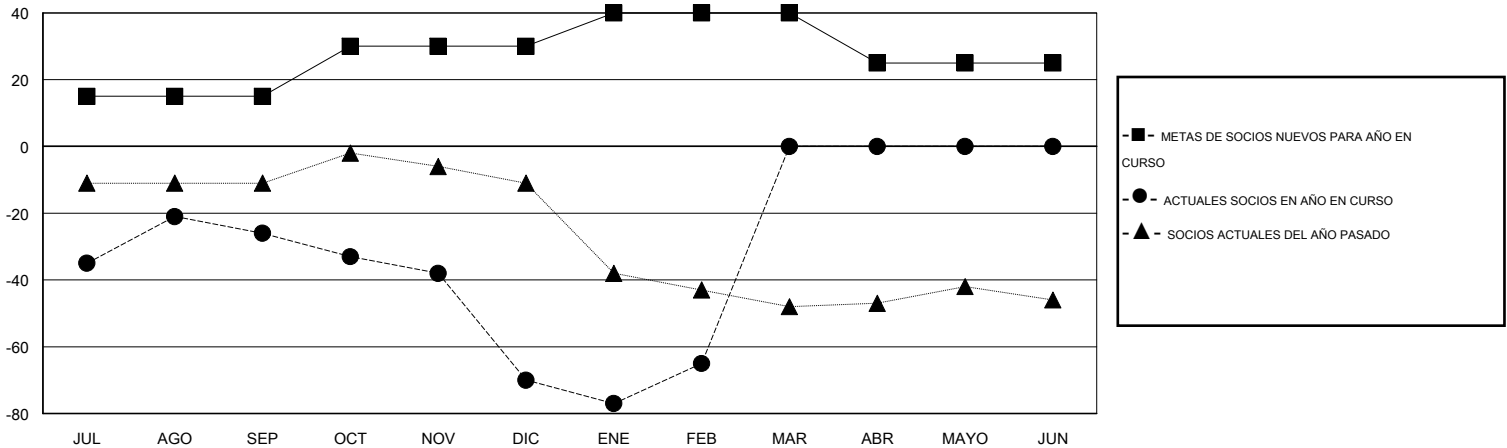

MONTHLY MEMBERSHIP PROGRESS REPORT

District 51 E

Results as of: 2/28/2014

GMT: CARLOS JUSTINIANO

UBICACIÓN PUERTO RICO

GMT DE AE 3

Clubes					socios				
RESULTADOS DE 2013-2014					RESULTADOS DE 2013-2014				
TRIMESTRE	META DE CLUBES NUEVOS	ACTUALES NUEVOS CLUBES	BAJAS ACTUALES DE CLUBES	ACTUAL GANANCIA/ PÉRDIDA NETA	TRIMESTRE	META DE SOCIOS NUEVOS	ACTUALES SOCIOS AÑADIDOS	BAJAS ACTUALES DE SOCIOS	ACTUAL GANANCIA/ PÉRDIDA NETA
JUL/AGO/SEP	0	0	1	-1	JUL/AGO/SEP	15	23	49	-26
OCT/NOV/DIC	1	0	2	-2	OCT/NOV/DIC	15	25	69	-44
ENE/FEB/MAR	1	0	0	0	ENE/FEB/MAR	10	19	14	5
ABR/MAYO/JUN	0	0	0	0	ABR/MAYO/JUN	-15	0	0	0

METAS Y CIFRA ACUMULATIVA DE CLUBES NUEVOS

METAS Y CIFRA ACUMULATIVA DE SOCIOS

CLUBES DADOS DE BAJA: 3	16 CLUBS OF 39 AÑADIERON 1 O MÁS SOCIOS NUEVOS	DISTRIBUCIÓN POR SEXO
		MASCULINO 554 (55.90%)
		FEMENINO 437 (44.10%)
SOCIOS DADOS DE BAJA	CLIC AQUÍ PARA DATOS DE SALUD DE CLUB	SOCIOS EN UNIDAD FAMILIAR 239
FALLECIDOS 19		CABEZA DE FAMILIA 111
CLUB CANCELADO 31		NO ES CABEZA DE FAMILIA 128
OTRO 82		
TOTAL 132		